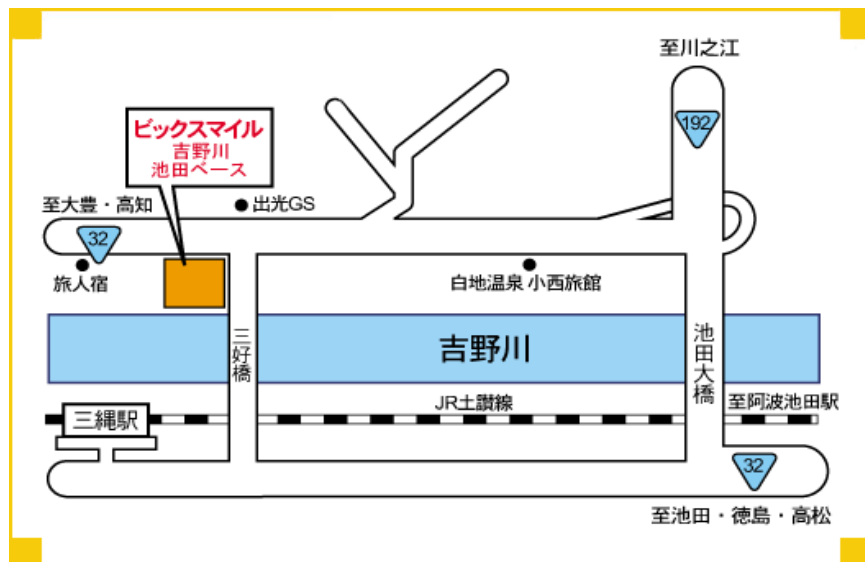

吉野川1日ラフティング アクセス地図

現地連絡先: **090-3488-5370**

【現地住所】徳島県三好市池田町白地本名240

【集合場所周辺詳細地図】

1日コースの集合場所です！！

半日コース集合場所ではありません

集合時間

一日ツアー : **9:30集合**

お車でお越しのお客様

日曜祝日やGWなどは、高速道路の渋滞が予想されますのでお時間に余裕を持ってお越し下さい。

【順路】

徳島自動車道 井川池田I.C.より20分

⇒ 徳島自動車道 ~ 井川池田I.C. ~ R32 ~ ビックスマイル吉野川池田ベース

JRでお越しのお客様

JR土讃線 三縄駅下車

注意！！

JR阿波池田駅からの送迎を行っています。お気軽にご連絡下さい。(事前のご予約が必要となります！)

JR三縄駅より、徒歩で20分くらいかかります。

電車の本数は少ないです。到着時間を事前にご確認頂き、集合時間に遅れないようにお願いします。